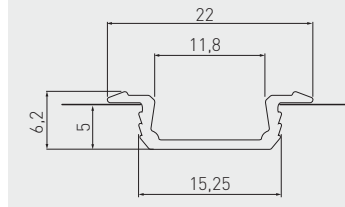

Einlassprofil GLAX
 Ensemble de profilé GLAX encastré
 Conjunto de perfil GLAX empotrable

PA-ZGLAXOMZ-00

2

silberfarben, argent, plata

Aluminium, PC milchig, ABS;
 aluminium, PC blanc dépoli, ABS;
 aluminio, PC blanco mate, ABS

Aufbauprofil GLAX mini
 Ensemble de profilé GLAX surface mini
 Conjunto de perfil GLAX de superficie mini

PA-ZGLAXMNKOMZ-00

2

silberfarben, argent, plata

Aluminium, PC milchig, ABS;
 aluminium, PC blanc dépoli, ABS;
 aluminio, PC blanco mate, ABS