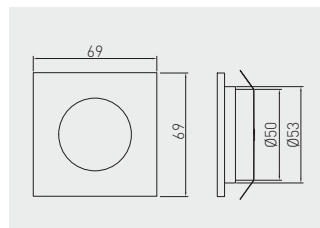

Leuchtenset MARBELLA
Kit luminaire MARBELLA
Conjunto de focos MARBELLA

LD-KWP27CB-53	3 x 80 lm	● 2700 K	Aluminium aluminium aluminio	Stahl, Aluminium, Kunststoff aluminium, plastique aluminio, plástico
LD-KWP27ZB-53		● 6400 K		

Einbauleuchte OVIEDO
Luminaire OVIEDO encastré
Luminaria OVIEDO empotrable

LD-WL2457-53	90 lm	● 6400 K	Aluminium aluminium aluminio	Aluminium, Kunststoff aluminium, plastique aluminio, plástico