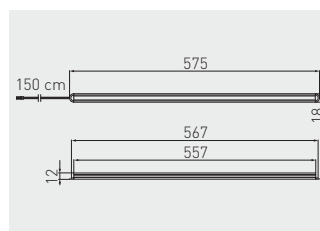

Leuchtenset MARBELLA
Kit luminaire MARBELLA
Conjunto de focos MARBELLA

LD-KWP27CB-53	3 x 80 lm	● 2700 K	Aluminium aluminium aluminio	Stahl, Aluminium, Kunststoff aluminium, plastique aluminio, plástico
LD-KWP27ZB-53		● 6400 K		

Einbauleuchte OVIEDO
Luminaire OVIEDO encastré
Luminaria OVIEDO empotrable

LD-WL2457-53	90 lm	● 6400 K	Aluminium aluminium aluminio	Aluminium, Kunststoff aluminium, plastique aluminio, plástico