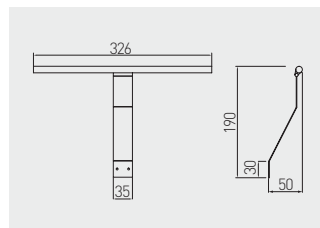

Schrankschrankbauleuchte ABELLA
Luminaire ABELLA
Aplique para mueble ABELLA

LD-AB18CB-53	460 lm	3000 K	Aluminium aluminium aluminio	Stahl, Aluminium, Kunststoff acier, aluminium, plastique acero, aluminio, plástico
LD-AB18ZB-53		6400 K		

Schrankschrankbauleuchte EVITA
Luminaire EVITA
Aplique para mueble EVITA

LD-EIW09CB-CZ	120 lm	3000 K	schwarz / noir / negro	Aluminium, Kunststoff aluminium, plastique aluminio, plástico