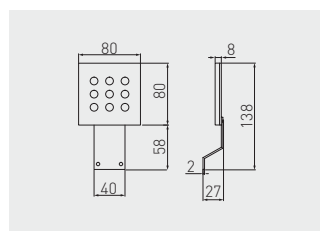

Schrankschrankbauleuchte ABELLA
Luminaire ABELLA
Aplique para mueble ABELLA

LD-AB18CB-53	460 lm	3000 K	Aluminium aluminium aluminio	Stahl, Aluminium, Kunststoff acier, aluminium, plastique acero, aluminio, plástico
LD-AB18ZB-53		6400 K		

Schrankschrankbauleuchte EVITA
Luminaire EVITA
Aplique para mueble EVITA

LD-EIW09CB-CZ	120 lm	3000 K	schwarz / noir / negro	Aluminium, Kunststoff aluminium, plastique aluminio, plástico