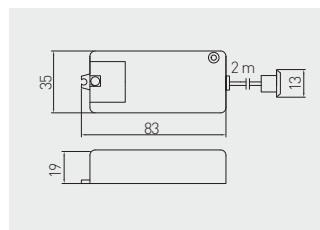

Berührungsloser Schalter Interrupteur de proximité Interruptor sin contacto

		
AE-WBEZDC-10S	Bewegungsschalter à deux vitesses doble	Kunststoff plastique plástico
AE-WBEZDB-10S	Schranktür-Schalter à une vitesse simple	