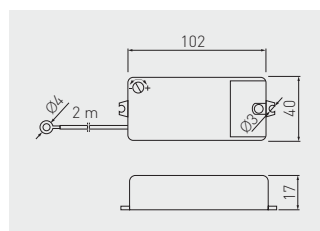

Berührungsschalter, zum Anschließen an Metallgegenstände Interrupteur tactile sous la vis Interruptor táctil para el tornillo