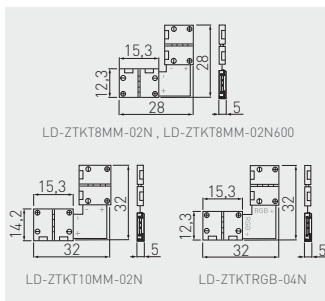

Eckverbinder XC11 für LED-Streifen
 Connecteur XC11 pour rubans LED d'angles
 Conector XC11 para tiras LED angular

LD-ZTKT8MM-02N

LD-ZTKT8MM-02N600

LD-ZTKT10MM-02N

LD-ZTKTRGB-02N

LD-ZTKT8MM-02N	8 mm	Kunststoff plastique plástico
LD-ZTKT8MM-02N600	8 mm / 600 LED	
LD-ZTKT10MM-02N	10 mm	
LD-ZTKTRGB-04N	RGB	

Verbinder XC11 für LED-Streifen 8 mm mit Kabel 15 cm
 Connecteur XC11 pour rubans LED avec câble de 15 cm
 Conector XC11 para tiras LED con cable de 15 cm

LD-ZTK8MM-02N

LD-ZTK8MM-02N600

LD-ZTK10MM-02N

LD-ZTK8MM-02N	8 mm	Kunststoff plastique plástico
LD-ZTK8MM-02N600	8 mm / 600 LED	
LD-ZTK10MM-02N	10 mm	