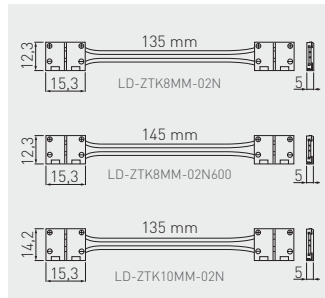

Eckverbinder XC11 für LED-Streifen
 Connecteur XC11 pour rubans LED d'angles
 Conector XC11 para tiras LED angular

LD-ZTKT8MM-02N

LD-ZTKT8MM-02N600

LD-ZTKT10MM-02N

LD-ZTKTRGB-02N

LD-ZTKT8MM-02N	8 mm	Kunststoff plastique plástico
LD-ZTKT8MM-02N600	8 mm / 600 LED	
LD-ZTKT10MM-02N	10 mm	
LD-ZTKTRGB-04N	RGB	

Verbinder XC11 für LED-Streifen 8 mm mit Kabel 15 cm
 Connecteur XC11 pour rubans LED avec câble de 15 cm
 Conector XC11 para tiras LED con cable de 15 cm

LD-ZTK8MM-02N

LD-ZTK8MM-02N600

LD-ZTK10MM-02N

LD-ZTK8MM-02N	8 mm	Kunststoff plastique plástico
LD-ZTK8MM-02N600	8 mm / 600 LED	
LD-ZTK10MM-02N	10 mm	