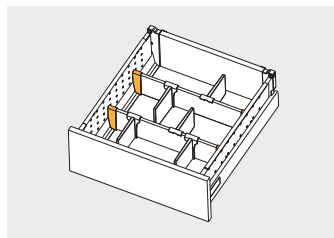

Złączka listwy poprzecznej do relingu  
 Connector for transverse rail and bar  
 Соединитель поперечных планок и рейлингов

PB-D-CONREL	1 kpl. = 2 szt. 1 set = 2 pcs	szary / gray / серый	tworzywo plastic пластмасса
PB-D-CONREL-10	1 комп. = 2 шт.	biały / white / белый	

Złączka listwy poprzecznej do boku perforowanego  
 Transverse bar connector for perforated sides  
 Соединитель поперечных планок и перфорированных боковин

PB-D-CONBXSID	1 kpl. = 2 szt. 1 set = 2 pcs	szary / gray / серый	tworzywo plastic пластмасса
PB-D-CONBXSIDE-10	1 комп. = 2 шт.	biały / white / белый	