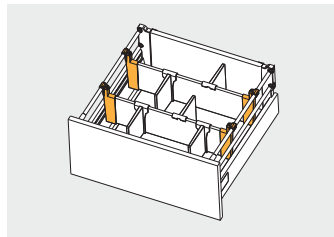

Złączka listwy poprzecznej do relingu  
 Connector for transverse rail and bar  
 Соединитель поперечных планок и рейлингов

PB-D-CONREL	1 kpl. = 2 szt. 1 set = 2 pcs	szary / gray / серый	tworzywo plastic пластмасса
PB-D-CONREL-10	1 комп. = 2 шт.	biały / white / белый	

Złączka listwy poprzecznej do boku perforowanego  
 Transverse bar connector for perforated sides  
 Соединитель поперечных планок и перфорированных боковин

PB-D-CONBXSID	1 kpl. = 2 szt. 1 set = 2 pcs	szary / gray / серый	tworzywo plastic пластмасса
PB-D-CONBXSIDE-10	1 комп. = 2 шт.	biały / white / белый	