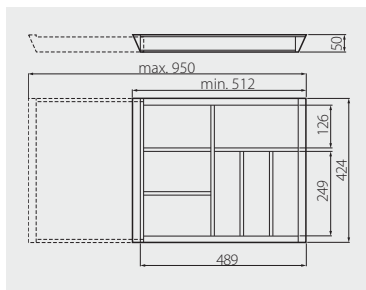

Wkład CUSTOMI B regulowany
Adjustable cutlery organizer CUSTOMI B
Вкладыш CUSTOMI B с возможностью регулировки

Do szuflad Modern Box i Axis PRO L = 450
For Modern Box or Axis PRO L = 450 mm
Подходит для ящиков Modern Box/Axis PRO L = 450 мм

Maksymalny wysuw = 950 mm
Maximum extension = 950 mm
Максимальное выдвижение = 950 мм

				
W-CUSTOMI-80L450	512 x 424	lakier bezbarwny matowy clearcoat matt surface лак матовый бесцветный	buk beech бук	drewno buk beech wood дерево бука

Wkład CUSTOMI BIS B regulowany
Adjustable cutlery organizer CUSTOMI BIS B
Вкладыш CUSTOMI BIS B с возможностью регулировки

Do szuflad Modern Box i Axis PRO L = 500
For Modern Box or Axis PRO L = 500 mm
Подходит для ящиков Modern Box/Axis PRO L = 500 мм

Maksymalny wysuw = 950 mm
Maximum extension = 950 mm
Максимальное выдвижение = 950 мм

				
W-CUSTOMI-80L500	512 x 474	lakier bezbarwny matowy clearcoat matt surface лак матовый бесцветный	buk beech бук	drewno buk beech wood дерево бука