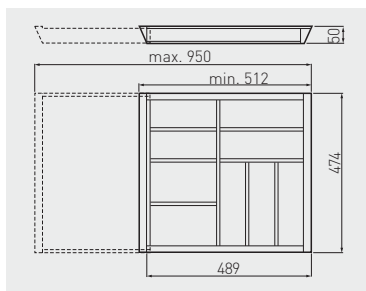

Wkład CUSTOMI B regulowany
Adjustable cutlery organizer CUSTOMI B
Вкладыш CUSTOMI B с возможностью регулировки

Do szuflad Modern Box i Axis PRO L = 450
For Modern Box or Axis PRO L = 450 mm
Подходит для ящиков Modern Box/Axis PRO L = 450 мм

Maksymalny wysuw = 950 mm
Maximum extension = 950 mm
Максимальное выдвижение = 950 мм

				
W-CUSTOMI-80L450	512 x 424	lakier bezbarwny matowy clearcoat matt surface лак матовый бесцветный	buk beech бук	drewno buk beech wood дерево бука

Wkład CUSTOMI BIS B regulowany
Adjustable cutlery organizer CUSTOMI BIS B
Вкладыш CUSTOMI BIS B с возможностью регулировки

Do szuflad Modern Box i Axis PRO L = 500
For Modern Box or Axis PRO L = 500 mm
Подходит для ящиков Modern Box/Axis PRO L = 500 мм

Maksymalny wysuw = 950 mm
Maximum extension = 950 mm
Максимальное выдвижение = 950 мм

				
W-CUSTOMI-80L500	512 x 474	lakier bezbarwny matowy clearcoat matt surface лак матовый бесцветный	buk beech бук	drewno buk beech wood дерево бука