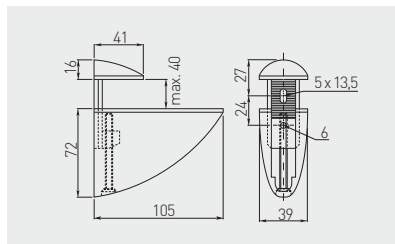

Podpórka PELIKAN duża Shelf support PELIKAN large Полкодержатель PELIKAN большой

PP-DP0105-01	chrom / chrome / хром	ZnAl
PP-DP0105-02	satyna / satin / сатин	
PP-DP0105-05	aluminium / aluminium / алюминий	
PP-DP0105-06	stal szcztokowana / brushed steel / шлифованная сталь	

A - max. 12 kg / макс. 12 кг
B - 60 cm / 60 см
C - 30 cm / 30 см

Maksymalne obciążenie zależy od ilości wsporników i materiału, z jakiego wykonana jest półka.
The maximum load depends on the number of supports and material of which the self is made.