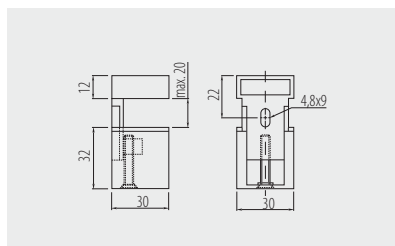

Podpórka GS02 Shelf support GS02 Полкодержатель GS02

PP-00GS02-01	chrom / chrome / хром	ZnAl
PP-00GS02-02	satyna / satin / сатин	
PP-00GS02-05	aluminium / aluminium / алюминий	
PP-00GS02-06	stal szcztokowana / brushed steel / шлифованная сталь	

A - max. 4 kg / макс. 4 кг
B - 40 cm / см
C - 20 cm / см