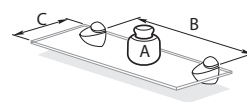

PP-DP0105-01	chrom / chrome / хром	ZnAl
PP-DP0105-02	satyna / satin / сатин	
PP-DP0105-05	aluminium / aluminium / алюминий	
PP-DP0105-06	stal szcztokowana / brushed steel / шлифованная сталь	

A - max. 12 kg / макс. 12 кг
B - 60 cm / 60 см
C - 30 cm / 30 см

Maksymalne obciążenie zależy od ilości wsporników i materiału, z jakiego wykonana jest półka.
The maximum load depends on the number of supports and material of which the self is made.