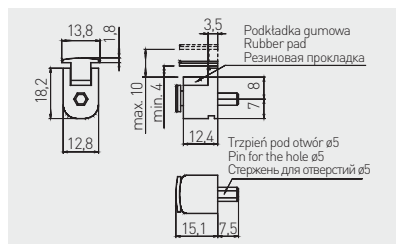

Podpórka CGP mocowana na wkręt
Shelf support CGP screw mounted
Полкодержатель CGP монтаж на винт

		
PP-GL-CGP-01	chrom / chrome / хром	ZnAl

Podpórka E410 mocowana na wcisk
Shelf support E410 plug in
Полкодержатель E410 вставной

		
PP-GL-E410-01	chrom / chrome / хром	ZnAl