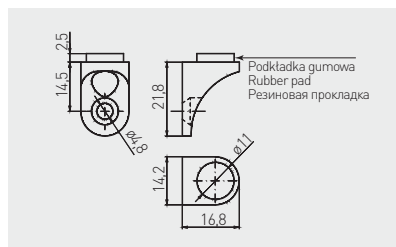

Podpórka CGP mocowana na wkręt
Shelf support CGP screw mounted
Полкодержатель CGP монтаж на винт

		
PP-GL-CGP-01	chrom / chrome / хром	ZnAl

Podpórka E410 mocowana na wcisk
Shelf support E410 plug in
Полкодержатель E410 вставной