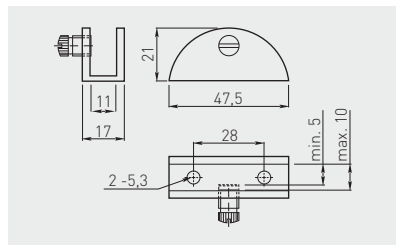

Podpórka HS2
Shelf support HS2
Полкодержатель HS2

PP-HS2710-01

chrom / chrome / хром

ZnAl

Podpórka J63
Shelf support J63
Полкодержатель J63

MC-J63-01

chrom / chrome / хром

ZnAl