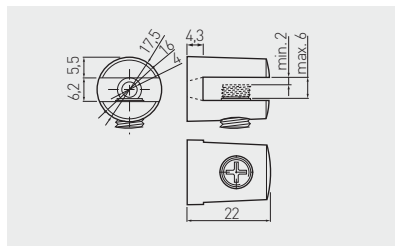

Podpórka K135
Shelf support K135
Полкодержатель K135

MC-K135-06-01

chrom / chrome / хром

ZnAl

Mocowanie J01
Fixture J01
Крепление J01

mm

mm

MC-J01A-12-01			chrom / chrome / хром		
MC-J01A-12-06	12	16,5	stal szorstkowana / brushed steel / шлифованная сталь	stal steel сталь	160
MC-J01A-16-01			chrom / chrome / хром		
MC-J01A-16-06	16	25	stal szorstkowana / brushed steel / шлифованная сталь		60