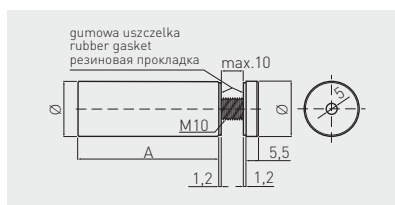

Podpórka K135
Shelf support K135
Полкодержатель K135

MC-K135-06-01

chrom / chrome / хром

ZnAl

Mocowanie J01
Fixture J01
Крепление J01

mm

mm

MC-J01A-12-01			chrom / chrome / хром		
MC-J01A-12-06	12	16,5	stal szorstkowana / brushed steel / шлифованная сталь	stal steel сталь	160
MC-J01A-16-01			chrom / chrome / хром		
MC-J01A-16-06	16	25	stal szorstkowana / brushed steel / шлифованная сталь		60