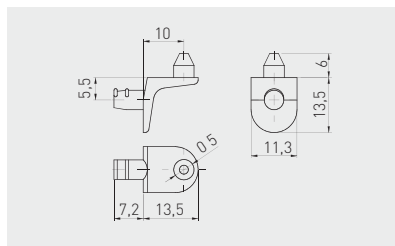

Mocowanie J62
Fixture J62
Крепление J62

MC-J62-01

chrom / chrome / хром

ZnAl

Podpórka GL
Shelf support GL
Полкодержатель GL

PP-GL-DR5-01

chrom / chrome / хром

ZnAl