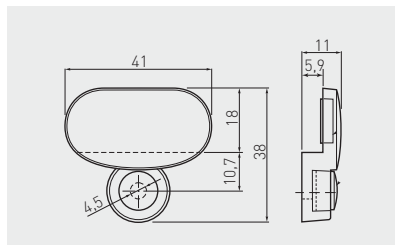

Mocowanie J62
Fixture J62
Крепление J62

MC-J62-01

chrom / chrome / хром

ZnAl

Podpórka GL
Shelf support GL
Полкодержатель GL

PP-GL-DR5-01

chrom / chrome / хром

ZnAl