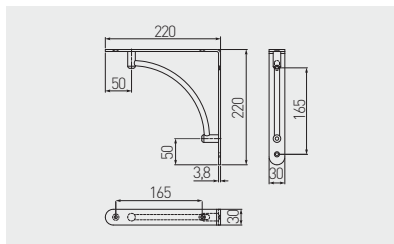

Podpórka WB-25 pod półkę
Shelf support bracket WB-25
Полкодержатель WB-25

			
WB-073025-01	30 / 2 szt. 30 / 2 pcs	chrom / chrome / хром	stal / steel / сталь
WB-073025-06	30 / 2 шт.	stal szcztokowana / brushed steel / шлифованная сталь	

Podpórka WB-26 pod półkę
Shelf support bracket WB-26
Полкодержатель WB-26

			
WB-073026-01	30 / 2 szt. 30 / 2 pcs	chrom / chrome / хром	stal / steel / сталь
WB-073026-06	30 / 2 шт.	stal szcztokowana / brushed steel / шлифованная сталь	