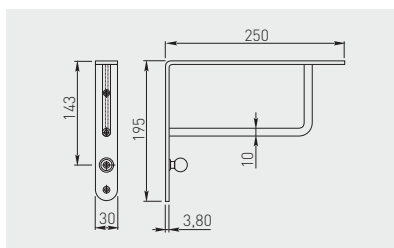

Podpórka WB-25 pod półkę
Shelf support bracket WB-25
Полкодержатель WB-25

			
WB-073025-01	30 / 2 szt. 30 / 2 pcs	chrom / chrome / хром	stal / steel / сталь
WB-073025-06	30 / 2 шт.	stal szcztokowana / brushed steel / шлифованная сталь	

Podpórka WB-26 pod półkę
Shelf support bracket WB-26
Полкодержатель WB-26

			
WB-073026-01	30 / 2 szt. 30 / 2 pcs	chrom / chrome / хром	stal / steel / сталь
WB-073026-06	30 / 2 шт.	stal szcztokowana / brushed steel / шлифованная сталь	