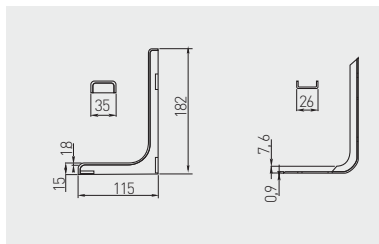

Podpórka WS12
Shelf support bracket WS12
Полкодержатель WS12

	 L mm	 kg		
WB-WS-12-010	120	8 / 2 szt. 8 / 2 pcs 8 / 2 шт.	biały / white / белый	tworzywo plastic пластмасса

Podpórka WS18
Shelf support bracket WS18
Полкодержатель WS18

	 L mm	 kg		
WB-WS-18-010	180	9,5 / 2 szt. 9,5 / 2 pcs 9,5 / 2 шт.	biały / white / белый	tworzywo plastic пластмасса
WB-WS-18-020	180		czarny / black / чёрный	
WB-WS-18-060	180		szary / gray / серый	