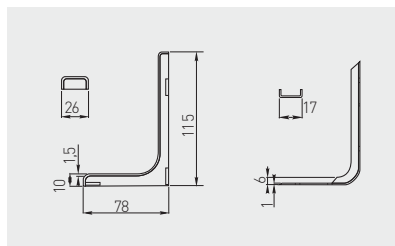

Podpórka WS12
Shelf support bracket WS12
Полкодержатель WS12

	 L mm	 kg		
WB-WS-12-010	120	8 / 2 szt. 8 / 2 pcs 8 / 2 шт.	biały / white / белый	tworzywo plastic пластмасса

Podpórka WS18
Shelf support bracket WS18
Полкодержатель WS18

	 L mm	 kg		
WB-WS-18-010	180	9,5 / 2 szt. 9,5 / 2 pcs 9,5 / 2 шт.	biały / white / белый	tworzywo plastic пластмасса
WB-WS-18-020	180		czarny / black / чёрный	
WB-WS-18-060	180		szary / gray / серый	