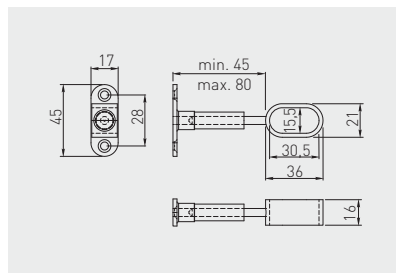

Монтование RDR до дрэжка овалного  
 RDR mounting bracket for oval wardrobe rail  
 Крепление RDR для овальной трубы

MR-RDR0-0000

chrom / chrome / хром

stal / steel / сталь

Uchwyt WP-28 do rury owalnej  
 WP-28 angle bracket for oval rail  
 Крепление дистанционное для овальной трубы WP-28

MR-WP-028-01

chrom / chrome / хром

ZnAl