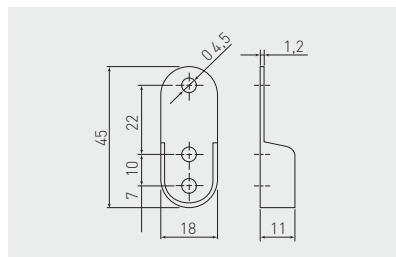

Монтование RDR до дрэжка овалного  
 RDR mounting bracket for oval wardrobe rail  
 Крепление RDR для овальной трубы

MR-RDR0-0000

chrom / chrome / хром

stal / steel / сталь

Uchwyt WP-28 do rury owalnej  
 WP-28 angle bracket for oval rail  
 Крепление дистанционное для овальной трубы WP-28