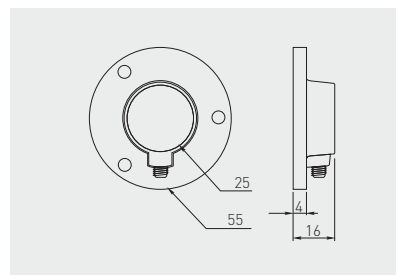

Drażek okrągły
Round wardrobe rail
Мебельная штанга

		 mm	 mm	 mm		
RR-161030H01		16	1	3000	chrom chrome хром	stal steel сталь
RR-161230H01		16	1,2			
RR-250730H01		25	0,7			
RR-250830H01		25	0,8			
RR-250930H01		25	0,9			

		 mm	 mm	 mm		
RR-251030H01		25	1	3000	chrom chrome хром	stal steel сталь
RR-401230H01*		40	1,2			
RR-501030H01		50	1			
RR-501230H01		50	1,2			

* Produkt dostępny na indywidualne zamówienie / Available for special orders / Товар доступен под заказ

Mocowanie R-25 do drążka okrągłego
R-25 mounting bracket for round rail
Крепление R-25 для трубы

		 mm		
MR-RS025-001		25	chrom / chrome / хром	stal / steel / сталь