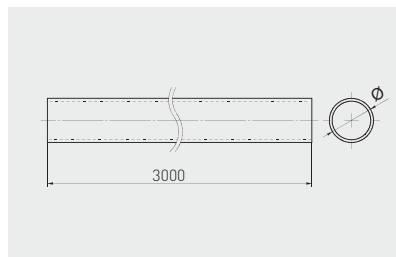

Drażek okrągły
Round wardrobe rail
Мебельная штанга

		 mm	 mm	 mm		
RR-161030H01		16	1	3000	chrom chrome хром	stal steel сталь
RR-161230H01		16	1,2			
RR-250730H01		25	0,7			
RR-250830H01		25	0,8			
RR-250930H01		25	0,9			

		 mm	 mm	 mm		
RR-251030H01		25	1	3000	chrom chrome хром	stal steel сталь
RR-401230H01*		40	1,2			
RR-501030H01		50	1			
RR-501230H01		50	1,2			

* Produkt dostępny na indywidualne zamówienie / Available for special orders / Товар доступен под заказ