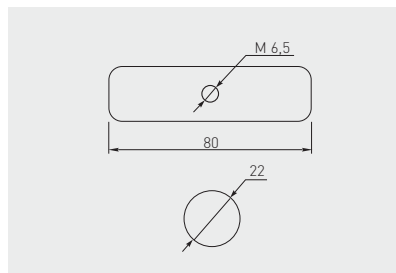

Uchwyt THB-12 dystansowy
 THB-12 support bracket
 Опорный кронштейн THB-12

MR-THB12-001

25

chrom / chrome / хром

ZnAl

Łącznik WP-13
 WP-13 connector
 Соединитель WP-13

MR-WP013-001

ocynk / galvanized / гальванка