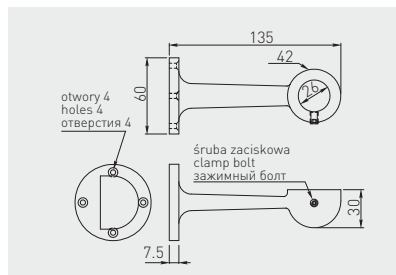

Uchwyt THB-12 dystansowy
 THB-12 support bracket
 Опорный кронштейн THB-12

MR-THB12-001

25

chrom / chrome / хром

ZnAl

Łącznik WP-13
 WP-13 connector
 Соединитель WP-13

MR-WP013-001

ocynk / galvanized / гальванка