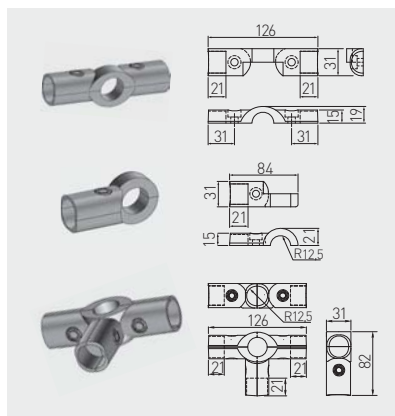

Zestaw złączy T-18 typ T
T-18 connectors set type T
Набор муфт ТН-18 тип Т

MR-T1824-KPL

25

chrom / chrome / xром

ZnAl

Zestaw złączy TH-24
TH-24 connectors set
Набор муфт ТН-24

MR-TH024-KPL

25