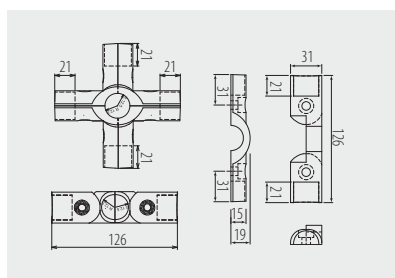

Zestaw złączy T-18 typ T
T-18 connectors set type T
Набор муфт ТН-18 тип Т

MR-T1824-KPL

25

chrom / chrome / xром

ZnAl

Zestaw złączy TH-24
TH-24 connectors set
Набор муфт ТН-24

MR-TH024-KPL

25