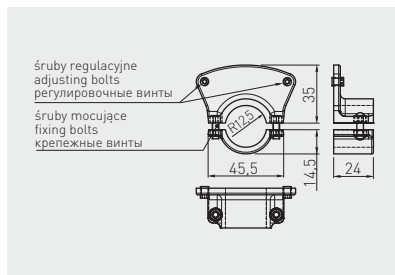

Złącze WP-14 dwustronne  
WP-14 connector  
Муфта WP-14 двухсторонняя

	 mm		
MR-WP-14-KPL	25	chrom / chrome / хром	ZnAl

Złącze WP-15  
WP-15 connector  
Муфта WP-15

	 mm		
MR-WP-15-KPL	25	chrom / chrome / хром	ZnAl