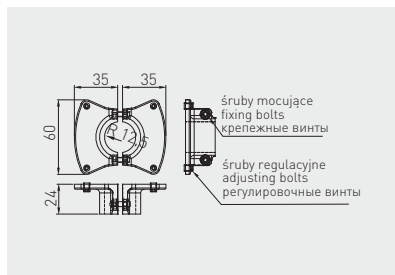

Złącze WP-14 dwustronne  
WP-14 connector  
Муфта WP-14 двухсторонняя

	 mm		
MR-WP-14-KPL	25	chrom / chrome / хром	ZnAl

Złącze WP-15  
WP-15 connector  
Муфта WP-15

	 mm		
MR-WP-15-KPL	25	chrom / chrome / хром	ZnAl