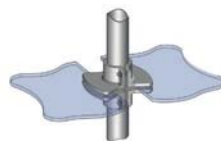

Złącze WP-14 dwustronne  
WP-14 connector  
Муфта WP-14 двухсторонняя

	 mm		
MR-WP-14-KPL	25	chrom / chrome / хром	ZnAl

Złącze WP-15  
WP-15 connector  
Муфта WP-15

	 mm		
MR-WP-15-KPL	25	chrom / chrome / хром	ZnAl