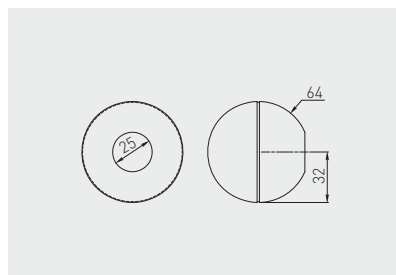

Złącze TH-18 podwójne
TH-18 double connector
Муфта TH-18 двойная

MR-TH018-L01	lewy / left / левый	chrom / chrome / хром	ZnAl
MR-TH018-P01	prawy / right / правый		

Zaślepka okrągła
Round end cap
Круглая заглушка