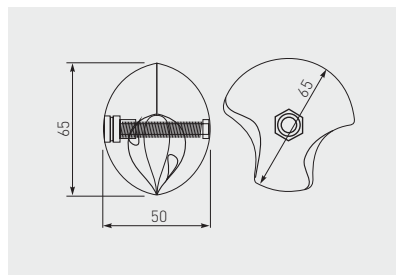

Złącze TH-18 podwójne
TH-18 double connector
Муфта TH-18 двойная

MR-TH018-L01	lewy / left / левый	chrom / chrome / хром	ZnAl
MR-TH018-P01	prawy / right / правый		

Zaślepka okrągła
Round end cap
Круглая заглушка

MR-THQZ1-001	25 mm	chrom / chrome / хром	ZnAl