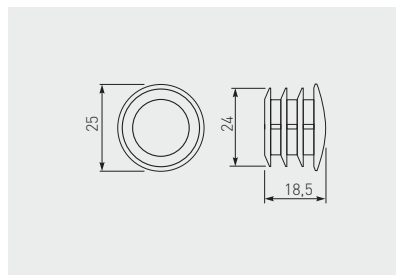

Zaślepka TH-19
TH-19 end cap
Заглушка TH-19

	 mm		
MR-TH019-001	25	chrom / chrome / хром	ZnAl

Stopka plastikowa zewnętrzna
Plastic end cap
Внешняя ножка, пластмассовая

	 mm		
MR-TH019-003	25	czarny black чёрный	tworzywo plastic пластмасса