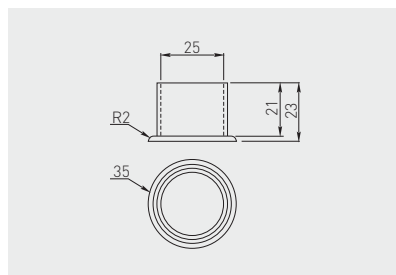

Zaślepka TH-19
TH-19 end cap
Заглушка TH-19

	 mm		
MR-TH019-001	25	chrom / chrome / хром	ZnAl

Stopka plastikowa zewnętrzna
Plastic end cap
Внешняя ножка, пластмассовая

	 mm		
MR-TH019-003	25	czarny black чёрный	tworzywo plastic пластмасса