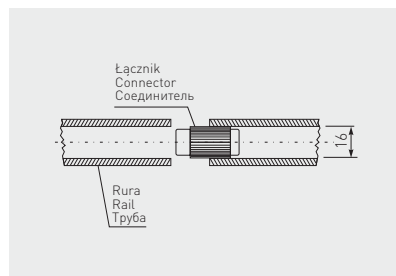

Łącznik do relingu
 Rail connector
 Соединитель для рейлинга

	 mm		
MR-WP2807-20	16	czarny / black / чёрный	tworzywo / plastic / пластмасса

Zaślepka do relingu z gwintem
 End cap with thread for rails
 Заглушка для рейлинга с резьбой

		
MR-WPZ023-01	chrom / chrome / хром	ZnAl