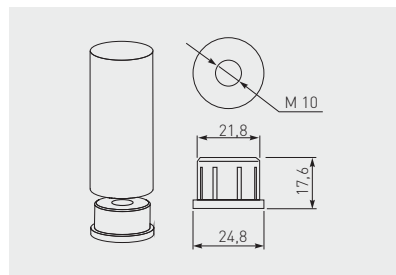

Łącznik do relingu
 Rail connector
 Соединитель для рейлинга

	 mm		
MR-WP2807-20	16	czarny / black / чёрный	tworzywo / plastic / пластмасса

Zaślepka do relingu z gwintem
 End cap with thread for rails
 Заглушка для рейлинга с резьбой