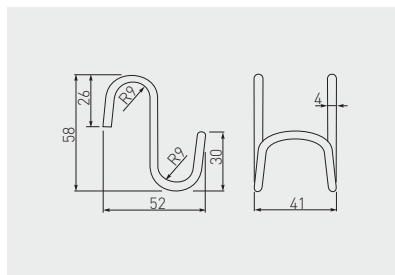

Haczyki do relingu PS1  
 Hooks for rails PS1  
 Крючки для рейлинга PS1

|   |   |   |   |
|---|---|---|---|
|  | <br>mm |  |  |
| MR-WPS01-001  | 16  | chrom / chrome / хром   | stal / steel / сталь  |

Haczyki do relingu PS3  
 Hooks for rails PS3  
 Крючки для рейлинга PS3

|   |   |   |   |
|---|---|---|---|
|  | <br>mm |  |  |
| MR-WPS03-001  | 16  | chrom / chrome / хром   | stal / steel / сталь  |