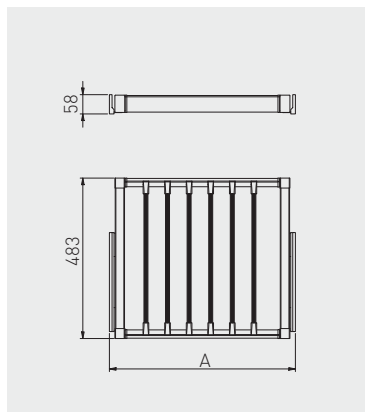

Wieszak ELITE na spodnie
 Wardrobe trouser rack ELITE
 Вешалка для брюк ELITE

	A min./max.			
WG-WSPOD60-10	560 – 618		biały white белый	
WG-WSPOD70-10	660 – 718			
WG-WSPOD80-10	760 – 818			
WG-WSPOD90-10	860 – 918			
WG-WSPOD60-60	560 – 618		antracyt anthracite антрацит	
WG-WSPOD70-60	660 – 718			
WG-WSPOD80-60	760 – 818			
WG-WSPOD90-60	860 – 918			