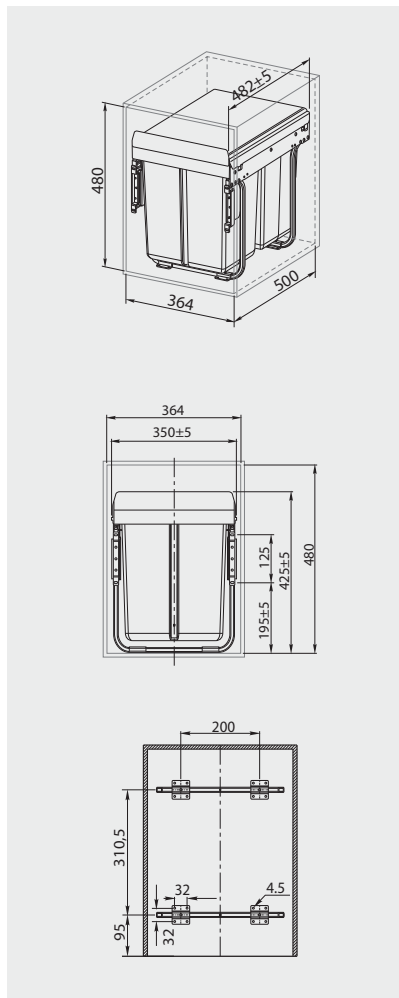

PB-45-MF002X20-60A	400	2 x 20 L	antracyt anthracite антрацит	tworzywo / plastic / пластмасса
PB-45-MF202X10-60A		20 L, 2 x 10 L