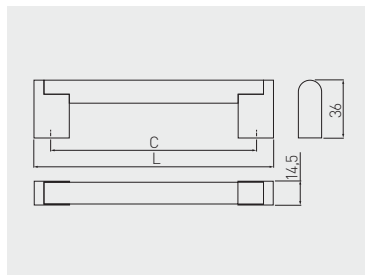

Uchwyt UZ-336
Handle UZ-336
Ручка UZ-336

C mm	L mm		
		stal szczotkowana brushed steel шлифованная сталь	ZnAl, stal ZnAl, steel ZnAl, сталь
128	148	UZ-336128-06	
160	182	UZ-336160-06	
192	213	UZ-336192-06	
256	276	UZ-336256-06	
320	340	UZ-336320-06	
416	436	UZ-336416-06	
480	500	UZ-336480-06	

Uchwyt UZ-682
Handle UZ-682
Ручка UZ-682

C mm	L mm			C mm	L mm		
		stal szczotkowana brushed steel шлифованная сталь	stal, ZnAl steel, ZnAl сталь, ZnAl			stal szczotkowana brushed steel шлифованная сталь	stal, ZnAl steel, ZnAl сталь, ZnAl
128	136	UZ-682128-06		256	266	UZ-682256-06	
160	170	UZ-682160-06		320	329	UZ-682320-06	
192	209	UZ-682192-06		416	425	UZ-682416-06	
224	232	UZ-682224-06		480	489	UZ-682480-06	