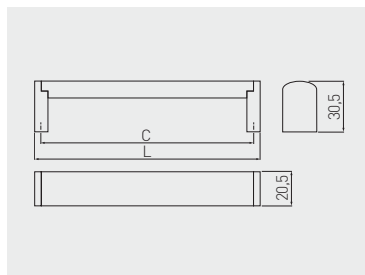

Uchwyt UZ-336
Handle UZ-336
Ручка UZ-336

C mm	L mm		
		stal szczotkowana brushed steel шлифованная сталь	ZnAl, stal ZnAl, steel ZnAl, сталь
128	148	UZ-336128-06	
160	182	UZ-336160-06	
192	213	UZ-336192-06	
256	276	UZ-336256-06	
320	340	UZ-336320-06	
416	436	UZ-336416-06	
480	500	UZ-336480-06	

Uchwyt UZ-682
Handle UZ-682
Ручка UZ-682

C mm	L mm			C mm	L mm		
		stal szczotkowana brushed steel шлифованная сталь	stal, ZnAl steel, ZnAl сталь, ZnAl			stal szczotkowana brushed steel шлифованная сталь	stal, ZnAl steel, ZnAl сталь, ZnAl
128	136	UZ-682128-06		256	266	UZ-682256-06	
160	170	UZ-682160-06		320	329	UZ-682320-06	
192	209	UZ-682192-06		416	425	UZ-682416-06	
224	232	UZ-682224-06		480	489	UZ-682480-06	