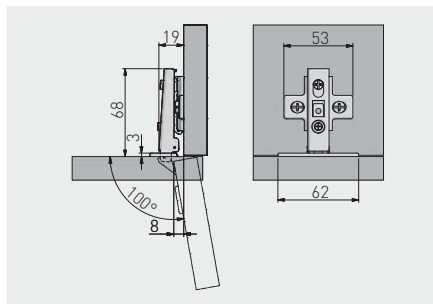

Zawias CONL, nakładany  
Hinge CONL, overlay door  
Петля CONL, накладная

ZP-CONL09-BE	H = 0	—	—	nikiel nickel никель	stal steel сталь
ZP-CONL09-ZE		—	x 2		

Zawias CONL, bliźniaczy  
Hinge CONL, twin overlay door  
Петля CONL, полунакладная

ZP-CONL08-BE	H = 0	—	—	nikiel nickel никель	stal steel сталь
ZP-CONL08-ZE		—	x 2		