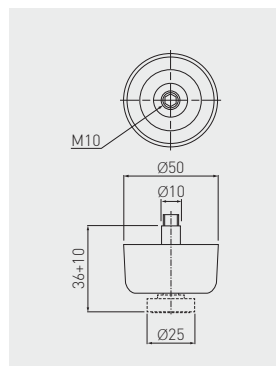

Ślizgacz WPJ z regulacją
Adjustable furniture slider WPJ
Опора WPJ с регулировкой

NM-WPJ22-D20	36 + 10	czarny / black / чёрный	tworzywo / plastic / пластмасса	5
--------------	---------	-------------------------	---------------------------------	---

Ślizgacz SLZ pojedynczy
Furniture slider SLZ single
Опора SLZ одинарная

BP-SLZIGW-10	czarny / black / чёрный	tworzywo / plastic / пластмасса
--------------	-------------------------	---------------------------------