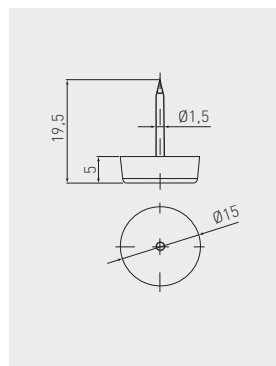

Ślizgacz SLZ pojedynczy
Furniture slider SLZ single
Опора SLZ одинарная

BP-SLZIGW-10	czarny / black / чёрный	tworzywo / plastic / пластмасса