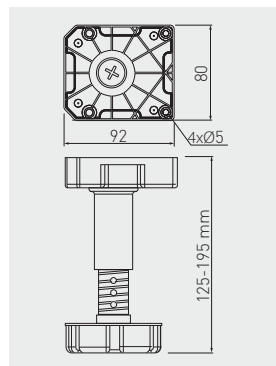

Nóżka MLA-95 z regulacją
Adjustable leg MLA-95
Ножка MLA-95 с регулировкой

					
NM-MLA-95-145	95 - 145	450	czarny / black / чёрный	tworzywo / plastic / пластмасса	100

Nóżka MLA-125 z regulacją
Adjustable leg MLA-125
Ножка MLA-125 с регулировкой

					
NM-MLA-125-195	125 - 195	450	czarny / black / чёрный	tworzywo / plastic / пластмасса	50