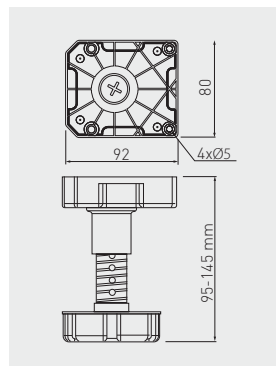

Nóżka MLA-95 z regulacją
Adjustable leg MLA-95
Ножка MLA-95 с регулировкой

					
NM-MLA-95-145	95 - 145	450	czarny / black / чёрный	tworzywo / plastic / пластмасса	100

Nóżka MLA-125 z regulacją
Adjustable leg MLA-125
Ножка MLA-125 с регулировкой

					
NM-MLA-125-195	125 - 195	450	czarny / black / чёрный	tworzywo / plastic / пластмасса	50