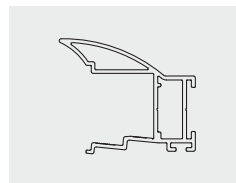

Rączka NOVO 2
Handle NOVO 2
Ручка NOVO 2

	 L mm		
A-RNOV2-270-05	2700	aluminium / aluminium / алюминий	aluminium aluminium алюминий
A-RNOV2-270-10		biały / white / белый	
A-RNOV2-270-90		szampan / champagne / шампань	

Rączka NOVO S
Handle NOVO S
Ручка NOVO S

	 L mm		
A-R18NOVS-270-05	2700	aluminium / aluminium / алюминий	aluminium aluminium алюминий
A-R18NOVS-270-10		biały / white / белый	
A-R18NOVS-270-20M		czarny / black / чёрный	
A-R18NOVS-270-90		szampan / champagne / шампань	