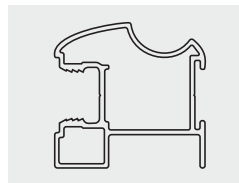

Rączka TORO
Handle TORO
Ручка TORO

A-R10TORO-270-05	2700	mm	aluminium / aluminium / алюминий	aluminium aluminium алюминий
A-R10TORO-270-90			szampan / champagne / шампань	

Rączka FALDA
Handle FALDA
Ручка FALDA

A-R10FALDA-270-05	2700	mm	aluminium / aluminium / алюминий	aluminium aluminium алюминий
A-R10FALDA-270-90			szampan / champagne / шампань	

Rączka ARCO*
Handle ARCO*
Ручка ARCO*

A-R10ARCO-270-05	2700	mm	aluminium / aluminium / алюминий	aluminium aluminium алюминий
A-R10ARCO-270-90			szampan / champagne / шампань	