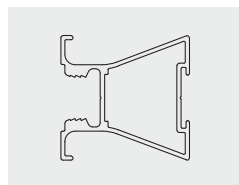

Rączka TORO
Handle TORO
Ручка TORO

A-R10TORO-270-05	2700	mm	aluminium / aluminium / алюминий	aluminium aluminium алюминий
A-R10TORO-270-90			szampan / champagne / шампань	

Rączka FALDA
Handle FALDA
Ручка FALDA

A-R10FALDA-270-05	2700	mm	aluminium / aluminium / алюминий	aluminium aluminium алюминий
A-R10FALDA-270-90			szampan / champagne / шампань	

Rączka ARCO*
Handle ARCO*
Ручка ARCO*

A-R10ARCO-270-05	2700	mm	aluminium / aluminium / алюминий	aluminium aluminium алюминий
A-R10ARCO-270-90			szampan / champagne / шампань	