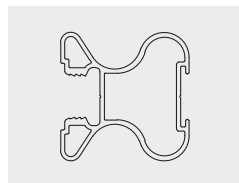

Rączka TORO
Handle TORO
Ручка TORO

A-R10TORO-270-05	2700	mm	aluminium / aluminium / алюминий	aluminium aluminium алюминий
A-R10TORO-270-90			szampan / champagne / шампань	

Rączka FALDA
Handle FALDA
Ручка FALDA

A-R10FALDA-270-05	2700	mm	aluminium / aluminium / алюминий	aluminium aluminium алюминий
A-R10FALDA-270-90			szampan / champagne / шампань	

Rączka ARCO*
Handle ARCO*
Ручка ARCO*

A-R10ARCO-270-05	2700	mm	aluminium / aluminium / алюминий	aluminium aluminium алюминий
A-R10ARCO-270-90			szampan / champagne / шампань	