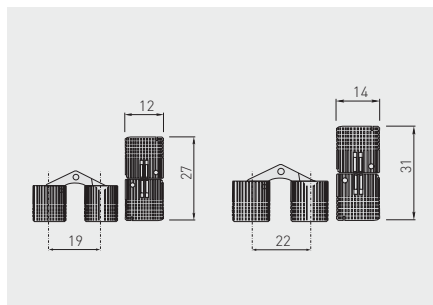

Zawias skrzydełkowy  
Butterfly hinge  
Петля-бабочка

ZP-SKR-00-80	—	—	lakier lacquer лак	szary gray серый	ZnAl

Zawias cylindryczny  
Cylinder hinge  
Петля цилиндрическая

ZC-GTV-12-00	12	7	mosiądz brass латунь	mosiądz brass латунь
ZC-GTV-14-00	14			