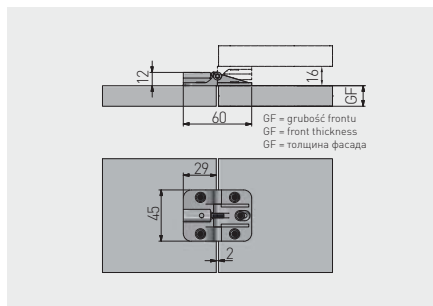

Zawias skrzydełkowy  
Butterfly hinge  
Петля-бабочка

ZP-SKR-00-80	—	—	lakier lacquer лак	szary gray серый	ZnAl

Zawias cylindryczny  
Cylinder hinge  
Петля цилиндрическая

ZC-GTV-12-00	12	7	mosiądz brass латунь	mosiądz brass латунь
ZC-GTV-14-00	14			