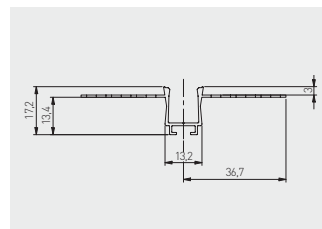

Profil GLAX liniowy
GLAX linear profile
Профиль GLAX линейный

PA-GLAXGKL3M-00C	3	profil / profile / профиль	srebrny silver серебристый	aluminium aluminium алюминий
PA-CPGLAXL-00	-	łącznik liniowy connector straight лінійний з'єднувач		stal nierdzewna stainless steel нержавеющая сталь
PA-CPGLAXAH-00	-	łącznik poziomy connector horizontal горизонтальний з'єднувач		
PA-CPGLAXAV-00	-	łącznik pionowy connector vertical вертикальний з'єднувач		
PA-OSMLGLAXM3M-00	3	ostonka / cover / крышка	mleczna frosted молочная	PC
PA-OSMLGLAXMK3M-00	3	ostonka kwadratowa cover square крышка квадратная		
PA-OSMLGLAXM03M-00	3	ostonka okrągła cover round крышка круглая		
PA-OSMLGLAXT3M-00	3	ostonka trójkątna cover triangular крышка треугольная		