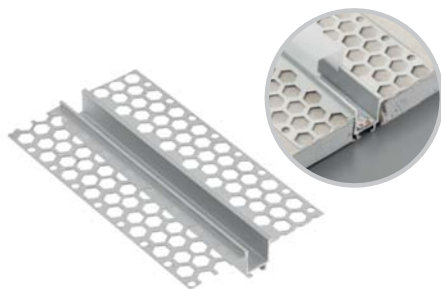

Profil GLAX liniowy
GLAX linear profile
Профиль GLAX линейный

PA-GLAXGKL3M-00C	3	profil / profile / профиль	srebrny silver серебристый	aluminium aluminium алюминий
PA-CPGLAXL-00	-	łącznik liniowy connector straight лінійний з'єднувач		stal nierdzewna stainless steel нержавеющая сталь
PA-CPGLAXAH-00	-	łącznik poziomy connector horizontal горизонтальний з'єднувач		
PA-CPGLAXAV-00	-	łącznik pionowy connector vertical вертикальний з'єднувач		
PA-OSMLGLAXM3M-00	3	ostonka / cover / крышка	mleczna frosted молочная	PC
PA-OSMLGLAXMK3M-00	3	ostonka kwadratowa cover square крышка квадратная		
PA-OSMLGLAXM03M-00	3	ostonka okrągła cover round крышка круглая		
PA-OSMLGLAXT3M-00	3	ostonka trójkątna cover triangular крышка треугольная		

Ostonki / Covers / Крышки

Aksesoria / Accessories / Аксессуары

PA-OSMLGLAXM3M-00 PA-OSMLGLAXMK3M-00 PA-OSMLGLAXM03M-00 PA-OSMLGLAXT3M-00