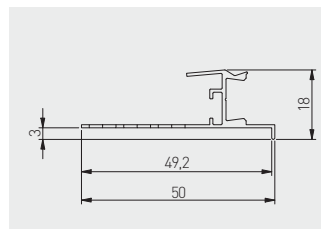

Profil GLAX ścienny  
GLAX wall profile  
Профиль GLAX настенный

PA-GLAXGKS3M-00C	3	profil / profile / профиль	srebrny silver серебристый	aluminium aluminium алюминий
PA-CPGLAXL-00	-	łącznik liniowy connector straight лінійний з'єднувач		stal nierdzewna stainless steel нержавеющая сталь
PA-CPGLAXAH-00	-	łącznik poziomy connector horizontal горизонтальний з'єднувач		
PA-CPGLAXAV-00	-	łącznik pionowy connector vertical вертикальний з'єднувач		
PA-OSMLGLAXM3M-00	3	ostonka / cover / крышка	mleczna frosted молочная	PC
PA-OSMLGLAXMK3M-00	3	ostonka kwadratowa cover square крышка квадратная		
PA-OSMLGLAXM03M-00	3	ostonka okrągła cover round крышка круглая.		
PA-OSMLGLAXT3M-00	3	ostonka trójkątna cover triangular крышка треугольная		