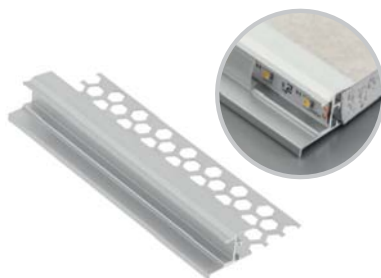

Profil GLAX ścienny  
GLAX wall profile  
Профиль GLAX настенный

PA-GLAXGKS3M-00C	3	profil / profile / профиль	srebrny silver серебристый	aluminium aluminium алюминий
PA-CPGLAXL-00	-	łącznik liniowy connector straight лінійний з'єднувач		stal nierdzewna stainless steel нержавеющая сталь
PA-CPGLAXAH-00	-	łącznik poziomy connector horizontal горизонтальний з'єднувач		
PA-CPGLAXAV-00	-	łącznik pionowy connector vertical вертикальний з'єднувач		
PA-OSMLGLAXM3M-00	3	ostonka / cover / крышка	mleczna frosted молочная	PC
PA-OSMLGLAXMK3M-00	3	ostonka kwadratowa cover square крышка квадратная		
PA-OSMLGLAXM03M-00	3	ostonka okrągła cover round крышка круглая.		
PA-OSMLGLAXT3M-00	3	ostonka trójkątna cover triangular крышка треугольная		

Ostonki / Covers / Крышки

PA-OSMLGLAXM3M-00 PA-OSMLGLAXMK3M-00 PA-OSMLGLAXM03M-00 PA-OSMLGLAXT3M-00

Aksesoria / Accessories / Аксессуары

PA-CPGLAXL-00 PA-CPGLAXAH-00 PA-CPGLAXAV-00