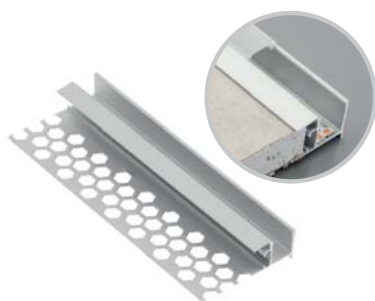

Profil GLAX sufitowy
GLAX ceiling profile
Профиль GLAX потолочный

PA-GLAXGKW3M-00C	3	profil / profile / профиль	srebrny silver серебристый	aluminium aluminium алюминий
PA-CPGLAXL-00	-	łącznik liniowy connector straight лінійний з'єднувач		
PA-CPGLAXAH-00	-	łącznik poziomy connector horizontal горизонтальний з'єднувач		
PA-CPGLAXAV-00	-	łącznik pionowy connector vertical вертикальний з'єднувач		
PA-OSMLGLAXM3M-00	3	ostonka / cover / крышка	mleczna frosted молочная	PC
PA-OSMLGLAXMK3M-00	3	ostonka kwadratowa cover square крышка квадратная		
PA-OSMLGLAXM03M-00	3	ostonka okrągła cover round крышка круглая		
PA-OSMLGLAXT3M-00	3	ostonka trójkątna cover triangular крышка треугольная		

Ostonki / Covers / Крышки

PA-OSMLGLAXM3M-00 PA-OSMLGLAXMK3M-00 PA-OSMLGLAXM03M-00 PA-OSMLGLAXT3M-00

Aksesoria / Accessories / Аксессуары

PA-CPGLAXL-00 PA-CPGLAXAH-00 PA-CPGLAXAV-00