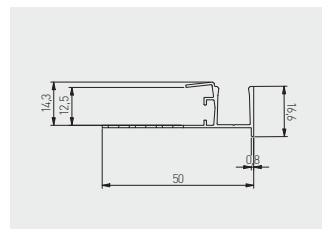

Profil GLAX sufitowy
GLAX ceiling profile
Профиль GLAX потолочный

PA-GLAXGKW3M-00C	3	profil / profile / профиль	srebrny silver серебристый	aluminium aluminium алюминий
PA-CPGLAXL-00	-	łącznik liniowy connector straight лінійний з'єднувач		
PA-CPGLAXAH-00	-	łącznik poziomy connector horizontal горизонтальний з'єднувач		
PA-CPGLAXAV-00	-	łącznik pionowy connector vertical вертикальний з'єднувач		
PA-OSMLGLAXM3M-00	3	ostonka / cover / крышка	mleczna frosted молочная	PC
PA-OSMLGLAXMK3M-00	3	ostonka kwadratowa cover square крышка квадратная		
PA-OSMLGLAXM03M-00	3	ostonka okrągła cover round крышка круглая		
PA-OSMLGLAXT3M-00	3	ostonka trójkątna cover triangular крышка треугольная		