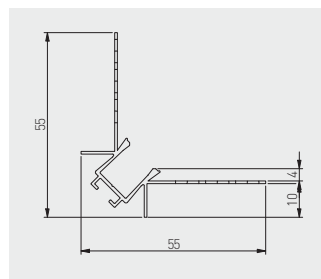

Profil GLAX kątowy, wewnętrzny  
GLAX internal angle profile  
Профиль GLAX угловой внутренний

PA-GLAXGKWK3M-00C	3	profil / profile / профиль	srebrny silver серебристый	aluminium aluminium алюминий
PA-CPGLAXL-00	-	łącznik liniowy connector straight лінійний з'єднувач		
PA-CPGLAXAH-00	-	łącznik poziomy connector horizontal горизонтальний з'єднувач		
PA-CPGLAXAV-00	-	łącznik pionowy connector vertical вертикальний з'єднувач		
PA-OSMLGLAXM3M-00	3	osłonka / cover / крышка	mleczna frosted молочная	PC
PA-OSMLGLAXMK3M-00	3	osłonka kwadratowa cover square крышка квадратная		
PA-OSMLGLAXM03M-00	3	osłonka okrągła cover round крышка круглая		
PA-OSMLGLAXT3M-00	3	osłonka trójkątna cover triangular крышка треугольная		