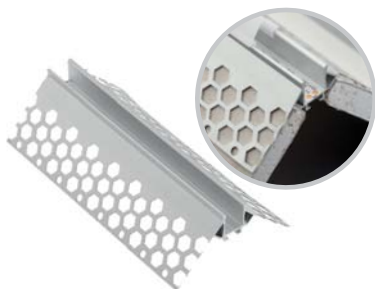

Profil GLAX kątowy, zewnętrzny
GLAX external angle profile
Профиль GLAX угловой внешний

PA-GLAXGKZK3M-00C	3	profil / profile / профиль	srebrny silver серебристый срібний	aluminium aluminium алюминий
PA-CPGLAXL-00	-	łącznik liniowy connector straight лінійний з'єднувач		
PA-CPGLAXAH-00	-	łącznik poziomy connector horizontal горизонтальний з'єднувач		
PA-CPGLAXAV-00	-	łącznik pionowy connector vertical вертикальний з'єднувач		
PA-OSMLGLAXM3M-00	3	osłonka / cover / крышка	mleczna frosted молочная	PC
PA-OSMLGLAXMK3M-00	3	osłonka kwadratowa cover square крышка квадратная		
PA-OSMLGLAXM03M-00	3	osłonka okrągła cover round крышка круглая		
PA-OSMLGLAXT3M-00	3	osłonka trójkątna cover triangular крышка треугольная		

Ostonki / Covers / Крышки

Aksesoria / Accessories / Аксессуары

PA-CPGLAXL-00

PA-CPGLAXAH-00

PA-CPGLAXAV-00

PA-OSMLGLAXM3M-00

PA-OSMLGLAXMK3M-00

PA-OSMLGLAXM03M-00