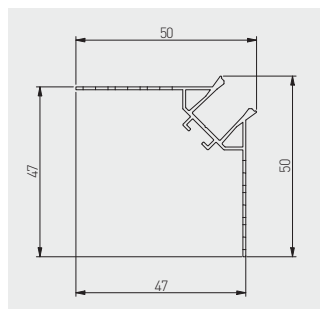

Profil GLAX kątowy, zewnętrzny
GLAX external angle profile
Профиль GLAX угловой внешний

PA-GLAXGKZK3M-00C	3	profil / profile / профиль	srebrny silver серебристый срібний	aluminium aluminium алюминий
PA-CPGLAXL-00	-	łącznik liniowy connector straight лінійний з'єднувач		
PA-CPGLAXAH-00	-	łącznik poziomy connector horizontal горизонтальний з'єднувач		
PA-CPGLAXAV-00	-	łącznik pionowy connector vertical вертикальний з'єднувач		
PA-OSMLGLAXM3M-00	3	osłonka / cover / крышка	mleczna frosted молочная	PC
PA-OSMLGLAXMK3M-00	3	osłonka kwadratowa cover square крышка квадратная		
PA-OSMLGLAXM03M-00	3	osłonka okrągła cover round крышка круглая		
PA-OSMLGLAXT3M-00	3	osłonka trójkątna cover triangular крышка треугольная		