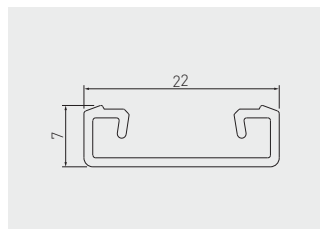

Profil GLAX nakładany
GLAX profile surface mounted
Профиль GLAX накладной

PA-GLAXNK-AL	2	profil profile профиль	srebrny silver серебристый	aluminium aluminium алюминий
PA-GLAXNK3M-AL	3			
PA-OSMLGLAX-00	2	ostonka cover крышка	mleczna frosted молочная	PC
PA-OSMLGLAX3M-00	3			
PA-OSTRGLAX-00	2		transparentna transparent прозрачная	
PA-OSTRGLAX3M-00	3			
PA-ZASGLAXNK-00	-	zaślepka end cap заглушка	szary gray серый	ABS