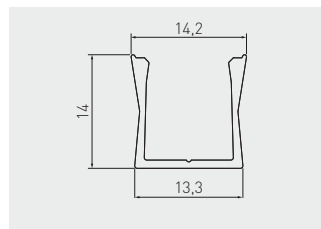

Profil GLAX nakładany mini, wysoki
 Profile GLAX surface mounted mini, high
 Профиль GLAX накладной мини, высокий

Brak widocznych punktów świetlnych.
 Taśma LED max 10 mm szerokości.
 No visible points of light.
 LED strip width max 10 mm.
 Нет видимых точек света.
 Ширина светодиодной ленты не более 10 мм.

		 m			
PA-GLAXMNKW-AL	2	profil profile профиль	srebrny / silver / серебристый	aluminium aluminium алюминий	
PA-GLAXMNKW-AL-20M			czarny / black / черный		
PA-GLAXMNKW-AL-10			biały / white / белый		
PA-GLAXMNKW-AL-90			szampan / champagne / шампань		
PA-OSMLGLAXM-00	2	ostonka mini cover mini крышка мини	mleczna / frosted / молочная	tworzywo plastic пластик	
PA-OSTRGLAXM-00			transparentna / transparent / прозрачная		
PA-ZASGLAXMNKW-00	-	zaślepka end cap заглушка	szary / gray / серый	ABS	
PA-ZASGLAXMNKW-10			biały / white / белый		
PA-ZASGLAXMNKW-90			szampan / champagne / шампань		
PA-ZASGLAXMNKW-20M			czarny mat / black matt / чёрный матовый		
PA-SPRGLAXM-00	-	uchwyt mounting clip держатель	srebrny / silver / серебристый		