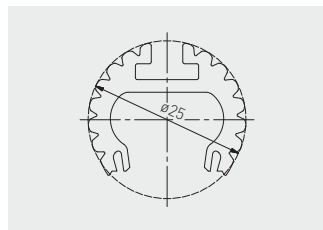

Profil GLAX drażkowy
GLAX rail profile
Профиль-штанга GLAX

Możliwości montażu jako:

Assembly options as:

Варианты сборки:

- drążek w szafie - oprawa zwieszana
- rod in the closet - suspended luminaire
- sterzeń w шкафу - подвесной светильник

PA-GLAXDR-AL	2	profil profile профиль	srebrny silver серебристый	aluminium aluminium алюминий
PA-OSMLGLAX-00		ostonka cover крышка	mleczna frosted молочная	PC
PA-OSTRGLAX-00			transparentna transparent прозрачная	
PA-ZASGLAXDR-00	-	zaślepka end cap заглушка	szary gray серый	ABS
PA-ROZGLAX-53	-	rozetka rail socket монтажный крепеж		ZnAl
PA-ROZGLAXP-53	-	rozetka PREMIUM rail socket PREMIUM монтажный крепеж PREMIUM		
PA-ZAWGLAXDR-00	1,5	zawieszka hanger подвес для профиля	chrom chrome хром	stal steel сталь