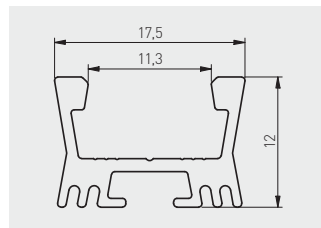

Profil GLAX z radiatorem
Profile GLAX with heatsink
Профиль GLAX с радиатором

Dedykowana soczewka zawężająca kąt świecenia do 60°.
Możliwość zawieszenia oprawy za pomocą linek.
Dedicated lens that narrow the beam angle to 60°.
Possibility to suspend the fixture using lines.
Специальная линза, сужающая угол свечения до 60°.
Возможность монтажа с помощью крепления-тросика.

PA-GLAXRAD-AL	2	profil / profile / профиль	srebrny silver серебристый	aluminium aluminium алюминий	
PA-OSMLGLAXSO-00	2	ostonka soczewka cover lenticular крышка линзовидный	transparentna transparent прозрачная	PMMA	
PA-OSMLGLAX-00	2	ostonka cover крышка	mleczna frosted молочная	PC	
PA-OSTRGLAX-00			transparentna transparent прозрачная		
PA-ZASGLAXRAD-00	-	zaślepka end cap заглушка	szary / gray / серый	ABS	
PA-ZAWGLAXDR-00	1,5	zawieszka hanger подвес для профиля	chrom chrome хром	stal nierdzewna stainless steel нержавеющая сталь	
PA-SPRGLAXM-00	-	uchwyt mounting clip держатель	srebrny / silver / серебристый		