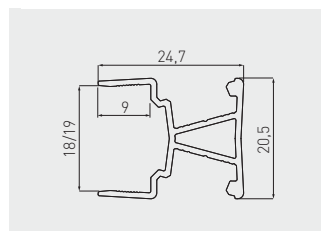

Profil GLAX cokołowy wąski, dwustronny
 Corner profile GLAX, two-sided, edge mounted
 Профиль GLAX торцевой, узкий, накладной, двусторонний

PA-GLAXMNBW3M-AL	18	3	profil profile профиль	srebrny silver серебристый	aluminium aluminium алюминий
PA-GLAXMNBW3M19-AL	19				
PA-OSMLGLAXM3M-00	-		ostonka mini cover mini крышка мини	mleczna frosted молочная	PC
PA-OSTRGLAXM3M-00	-			transparentna transparent прозрачная	