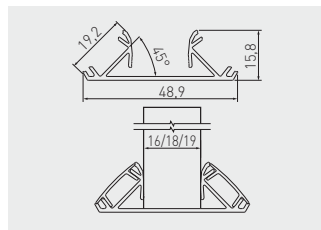

Profil GLAX przegrodowy dwustronny
 GLAX aluminium edge profile – double sided
 Профиль LED GLAX разделительный, двухсторонний

	BOARD mm	L m			
PA-GLAXNBD3M16-AL	16	3	profil profile профиль	srebrny silver серебристый	aluminium aluminium алюминий
PA-GLAXNBD3M-AL	18	3			
PA-GLAXNBD3M19-AL	19	3			
PA-OSMLGLAX3M-00	-	3	ostonka cover крышка	mleczna frosted молочная	PC
PA-OSTRGLAX3M-00	-	3		transparentna transparent прозрачная	