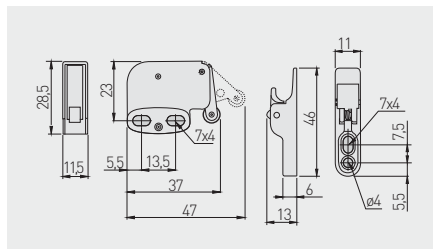

Odbojnik AM-ZAT zatrzaskowy
 Push latch AM-ZAT
 Амортизатор AM-ZAT на защелке

		
AM-ZAT-A1-10	biały white белый	stal, tworzywo steel, plastic сталь, пластмасса

Do zastosowania z zawiasem
 samootwierającym ZP-POH045ZE0