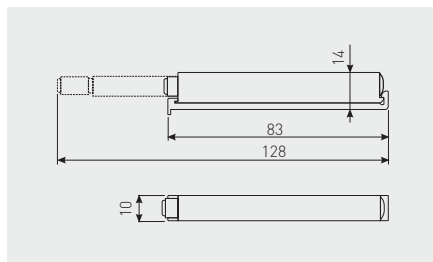

Odbojnik AM-PL z adapterem
 Bumper with adapter AM-PL
 Амортизатор с адаптером AM-PL

			
AM-PL-DL-MAG	z końcówką magnetyczną magnetic tip магнитный наконечник	szary gray серый	tworzywo plastic пластмасса
AM-PLA-DLU-0	z końcówką kauczukową with rubber tip каучуковый наконечник		

Odbojnik AM-ZAT zatrzaskowy
 Push latch AM-ZAT
 Амортизатор AM-ZAT на защелке

		
AM-ZAT-A1-10	biały white белый	stal, tworzywo steel, plastic сталь, пластмасса

Do zastosowania z zawiasem
 samootwierającym ZP-POH045ZE0