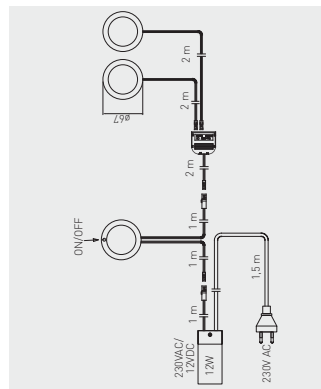

Zestaw opraw CASTELLO z włącznikiem
 Fixture kit with switch CASTELLO
 Комплект светильников CASTELLO с выключателем

LD-Z3CSCB-53

3 x 180 lm

● 3000 K

aluminium / aluminium / алюминий

tworzywo / plastic / пластик

Zestaw opraw CASTELLO z włącznikiem
 Fixture kit CASTELLO with switch
 Комплект светильников CASTELLO с выключателем

LD-Z5CSCB-53

5 x 180 lm

● 3000 K

aluminium / aluminium / алюминий

tworzywo / plastic / пластик