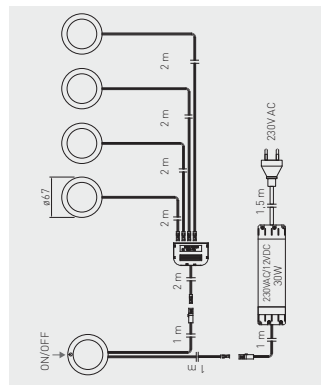

Zestaw opraw CASTELLO z włącznikiem
 Fixture kit with switch CASTELLO
 Комплект светильников CASTELLO с выключателем

LD-Z3CSCB-53

3 x 180 lm

● 3000 K

aluminium / aluminium / алюминий

tworzywo / plastic / пластик

Zestaw opraw CASTELLO z włącznikiem
 Fixture kit CASTELLO with switch
 Комплект светильников CASTELLO с выключателем

LD-Z5CSCB-53

5 x 180 lm

● 3000 K

aluminium / aluminium / алюминий

tworzywo / plastic / пластик