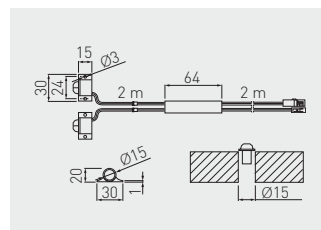

Włącznik z czujnikiem ruchu PIR
 Switch with PIR motion detector
 Выключатель с датчиком движения PIR

	
AE-WBEZDPIR-10	tworzywo plastic пластмасса

Włącznik z dwoma sensorami ruchu PIR II
 Switch with two PIR II motion sensors
 Выключатель с двумя датчиками движения PIR II

	
AE-WBEZDPIR2-20	tworzywo plastic пластмасса