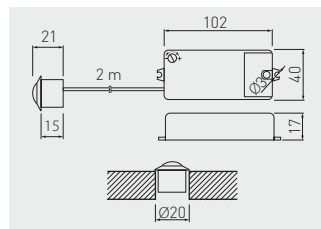

Włącznik z czujnikiem ruchu PIR
 Switch with PIR motion detector
 Выключатель с датчиком движения PIR

	
AE-WBEZDPIR-10	tworzywo plastic пластмасса

Włącznik z dwoma sensorami ruchu PIR II
 Switch with two PIR II motion sensors
 Выключатель с двумя датчиками движения PIR II