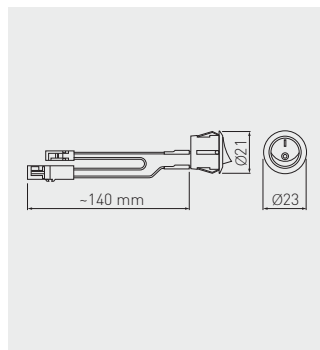

Włącznik do taśm LED montowany w profil
 Switch for LED strips mounted in profile
 Выключатель для ленты LED

AE-WLPR-60	-	biały white белый	płytko elektroniczna circuit board электронная плата	1000
AE-WLPR-60P2	2 m			500

Włącznik kotykowski
 Switch
 Выключатель кнопочный

AE-WLB01-10	biały / white / белый	tworzywo plastic пластик
AE-WLC01-20	czarny / black / чёрный	