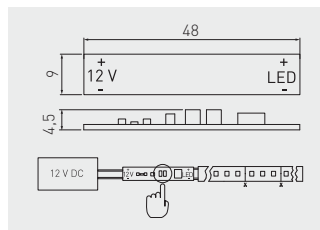

Włącznik do taśm LED montowany w profil
 Switch for LED strips mounted in profile
 Выключатель для ленты LED

AE-WLPR-60	-	biały white белый	płytko elektroniczna circuit board электронная плата	1000
AE-WLPR-60P2	2 m			500

Włącznik kotykowski
 Switch
 Выключатель кнопочный

AE-WLB01-10	biały / white / белый	tworzywo plastic пластик
AE-WLC01-20	czarny / black / чёрный	