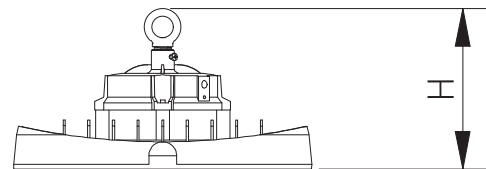

**ATLANTA**

1

2

1	LD-ATL150W-ADJ-CCT	adjustable 150 W-120 W-90 W	150 lm/W	1800 g	5902801467851
2	LD-ATL200W-ADJ-CCT	adjustable 200 W-170 W-140 W		2400 g	5902801467998

		H	Ø
1	LD-ATL150W-ADJ-CCT	160 mm	280 mm
2	LD-ATL200W-ADJ-CCT	160 mm	320 mm