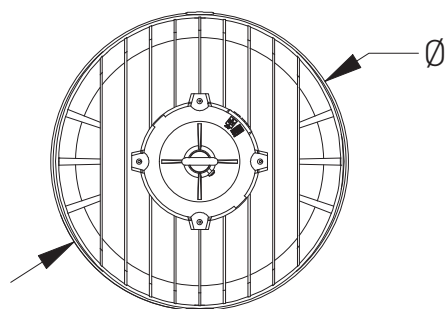

**ATLANTA**

1

2

1	LD-ATL150W-ADJ-CCT	adjustable 150 W-120 W-90 W	150 lm/W	1800 g	5902801467851
2	LD-ATL200W-ADJ-CCT	adjustable 200 W-170 W-140 W		2400 g	5902801467998

		H	Ø
1	LD-ATL150W-ADJ-CCT	160 mm	280 mm
2	LD-ATL200W-ADJ-CCT	160 mm	320 mm