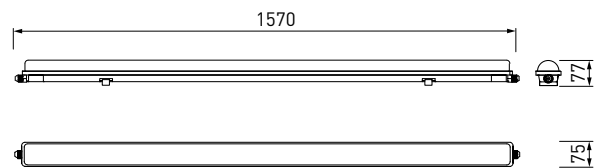

**BERGA**

LD-BERGA50W-30

LD-BERGA70W-30

LD-BERGA50W-30	50 W	10	7000 lm	1360 g	5902801253188
LD-BERGA70W-30	70 W	7	9800 lm	1740 g	5902801253263

LD-BERGA50W-30

LD-BERGA70W-30