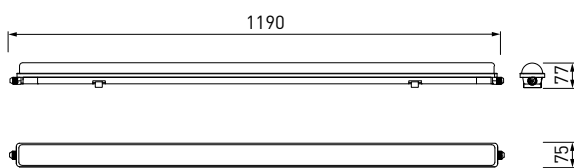

LD-BERGA50W-30