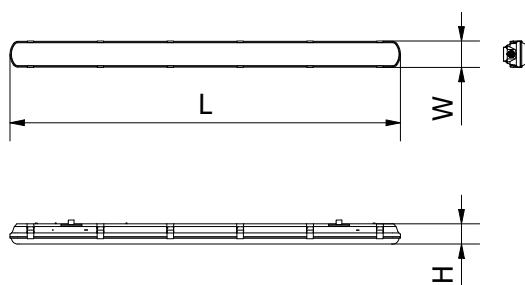

PL Oprawa LED hermetyczna **EN** Airtight LED fitting **DE** Hermetische LED-Leuchte **RU** Герметичный светодиодный светильник **CS** Hermetické LED svítidlo **SK** Hermetické LED svietidlo **HU** Hermetikus LED lámpatest **HR** LED hermetičko rasvjetno tijelo **FR** Luminaire LED hermétique **ES** Luminaria LED hermética **IT** Portalampada a LED impermeabile **RO** Corp de iluminat LED ermetic **LT** Hermetiškas LED šviestuvas **LV** Hermētisks LED gaismeklis **ET** Hermeetiline LED valgusti **PT** Luminária LED hermética **BE** Герметычны святлодыёдны свяцільнік **UK** Герметичний світлодіодний світильник **BG** Херметично LED осветително тяло **SL** Hermetična LED-svetilka **BS** LED hermetičko rasvjetno tijelo **SRP** LED hermetičko rasvjetno tijelo **SR** LED херметичко расветно тело **MK** Херметичка LED светилка **MO** Corp de iluminat LED ermetic

BESTA

LD-BESTA40W-30	40W	5600 lm	max 40	1500 g	5902801234163
LD-BESTA60W-30	60W	8400 lm	max 27	2000 g	5902801225642

	L	W	H
LD-BESTA40W-30	1200 mm	102 mm	83 mm
LD-BESTA60W-30	1500 mm		